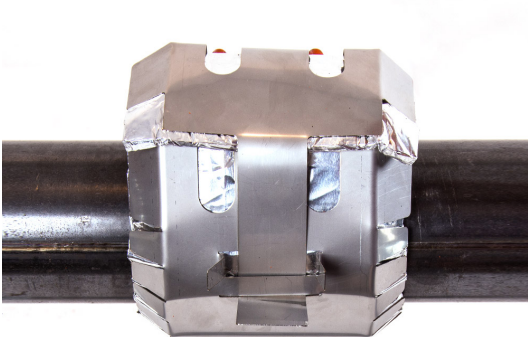

## PEWOFIRE | 21 / 29 mm

Artikelnummer FA4-21-29

PEWOFIRE Feuerbeständiges Gehäuse in A4 (1.4571) Qualität zur nachträglichen Brandschutzausrüstung

### Feuerbeständiges Gehäuse

#### Wichtige Hinweise:

- Verwenden Sie die Montage- und Demontageanleitung.
- Brandprüfung nach ISO-Norm 19921/19922.
- Edelstahl 1.4571 (W5) Qualität.
- Transformiert reguläre Kupplungen in Brandschutz-Kupplungen.
- Andere Abmessungen auf Anfrage.